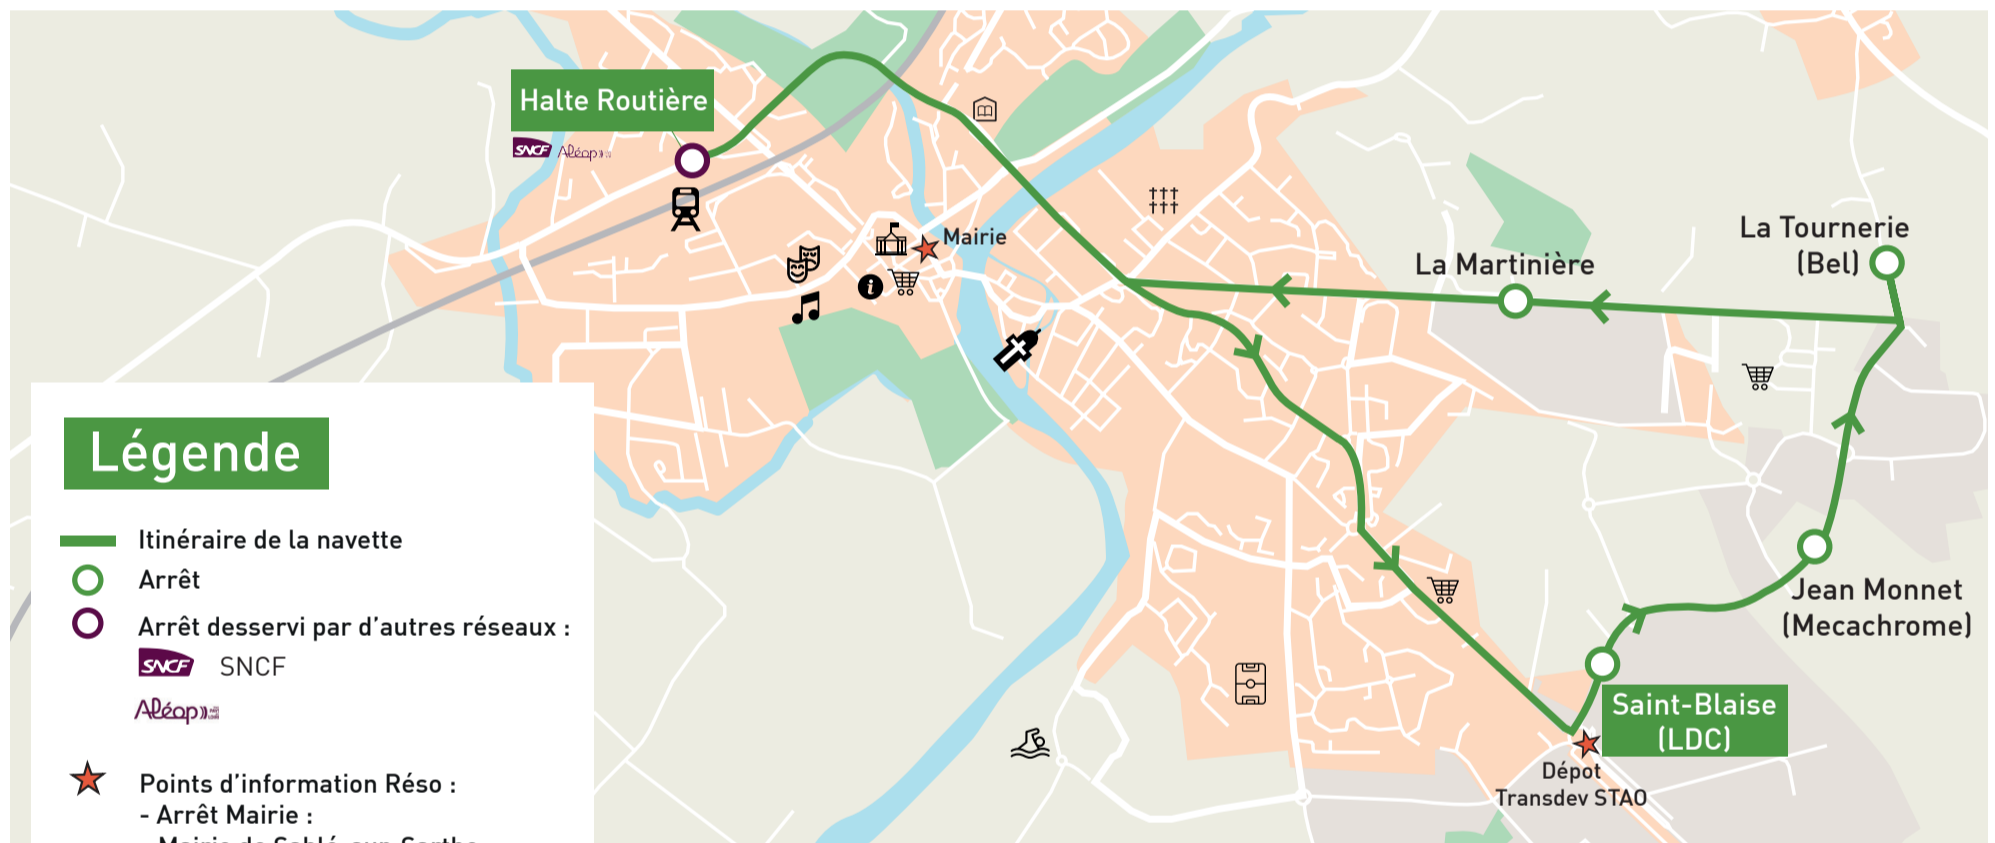

HALTE ROUTIÈRE <> ZONE D'ACTIVITÉS

HALTE ROUTIÈRE > LA MARTINIÈRE

ARRÊTS			
Halte routière	07:40	08:10	08:40
Saint-Blaise	07:48	08:21	08:49
Jean Monnet	07:50	08:23	08:51
La Tournerie	07:52	08:25	08:53
La Martinière	07:54	08:27	08:55

SAINT BLAISE > HALTE ROUTIÈRE

ARRÊTS			
Saint-Blaise	16:40	17:30	18:05
Jean Monnet	16:45	17:35	18:10
La Tournerie	16:48	17:38	18:13
La Martinière	16:50	17:40	18:15
Halte routière	17:00	17:50	18:25

Jours de circulation : du lundi au vendredi sauf les jours fériés.

Légende

- Itinéraire de la navette
- Arrêt
- Arrêt desservi par d'autres réseaux :
 - SNCF
 - Aléop
- Points d'information Réso :
 - Arrêt Mairie : Mairie de Sablé-sur-Sarthe
 - Dépôt Transdev STA0, ZI Le Pont rue Saint-Laurent, Sablé-sur-Sarthe