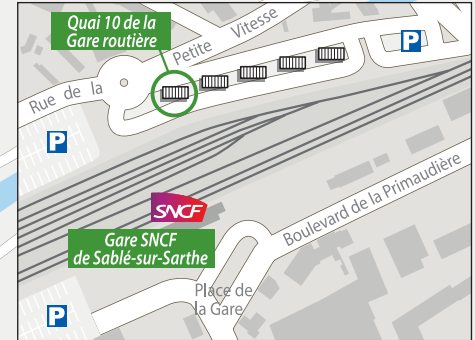

PLAN DU RÉSEAU DE BUS  
**JRéso**

**LÉGENDE**

- Arrêt à double sens
- Arrêt à sens unique

---

- Mairie
- École, Collège, Lycée
- Zone d'activités, Zone industrielle
- Zone commerciale
- Église
- Centre aquatique
- Salle de spectacle
- Centre culturel
- Gare SNCF
- Parking

---

Nord

0 100 200 300