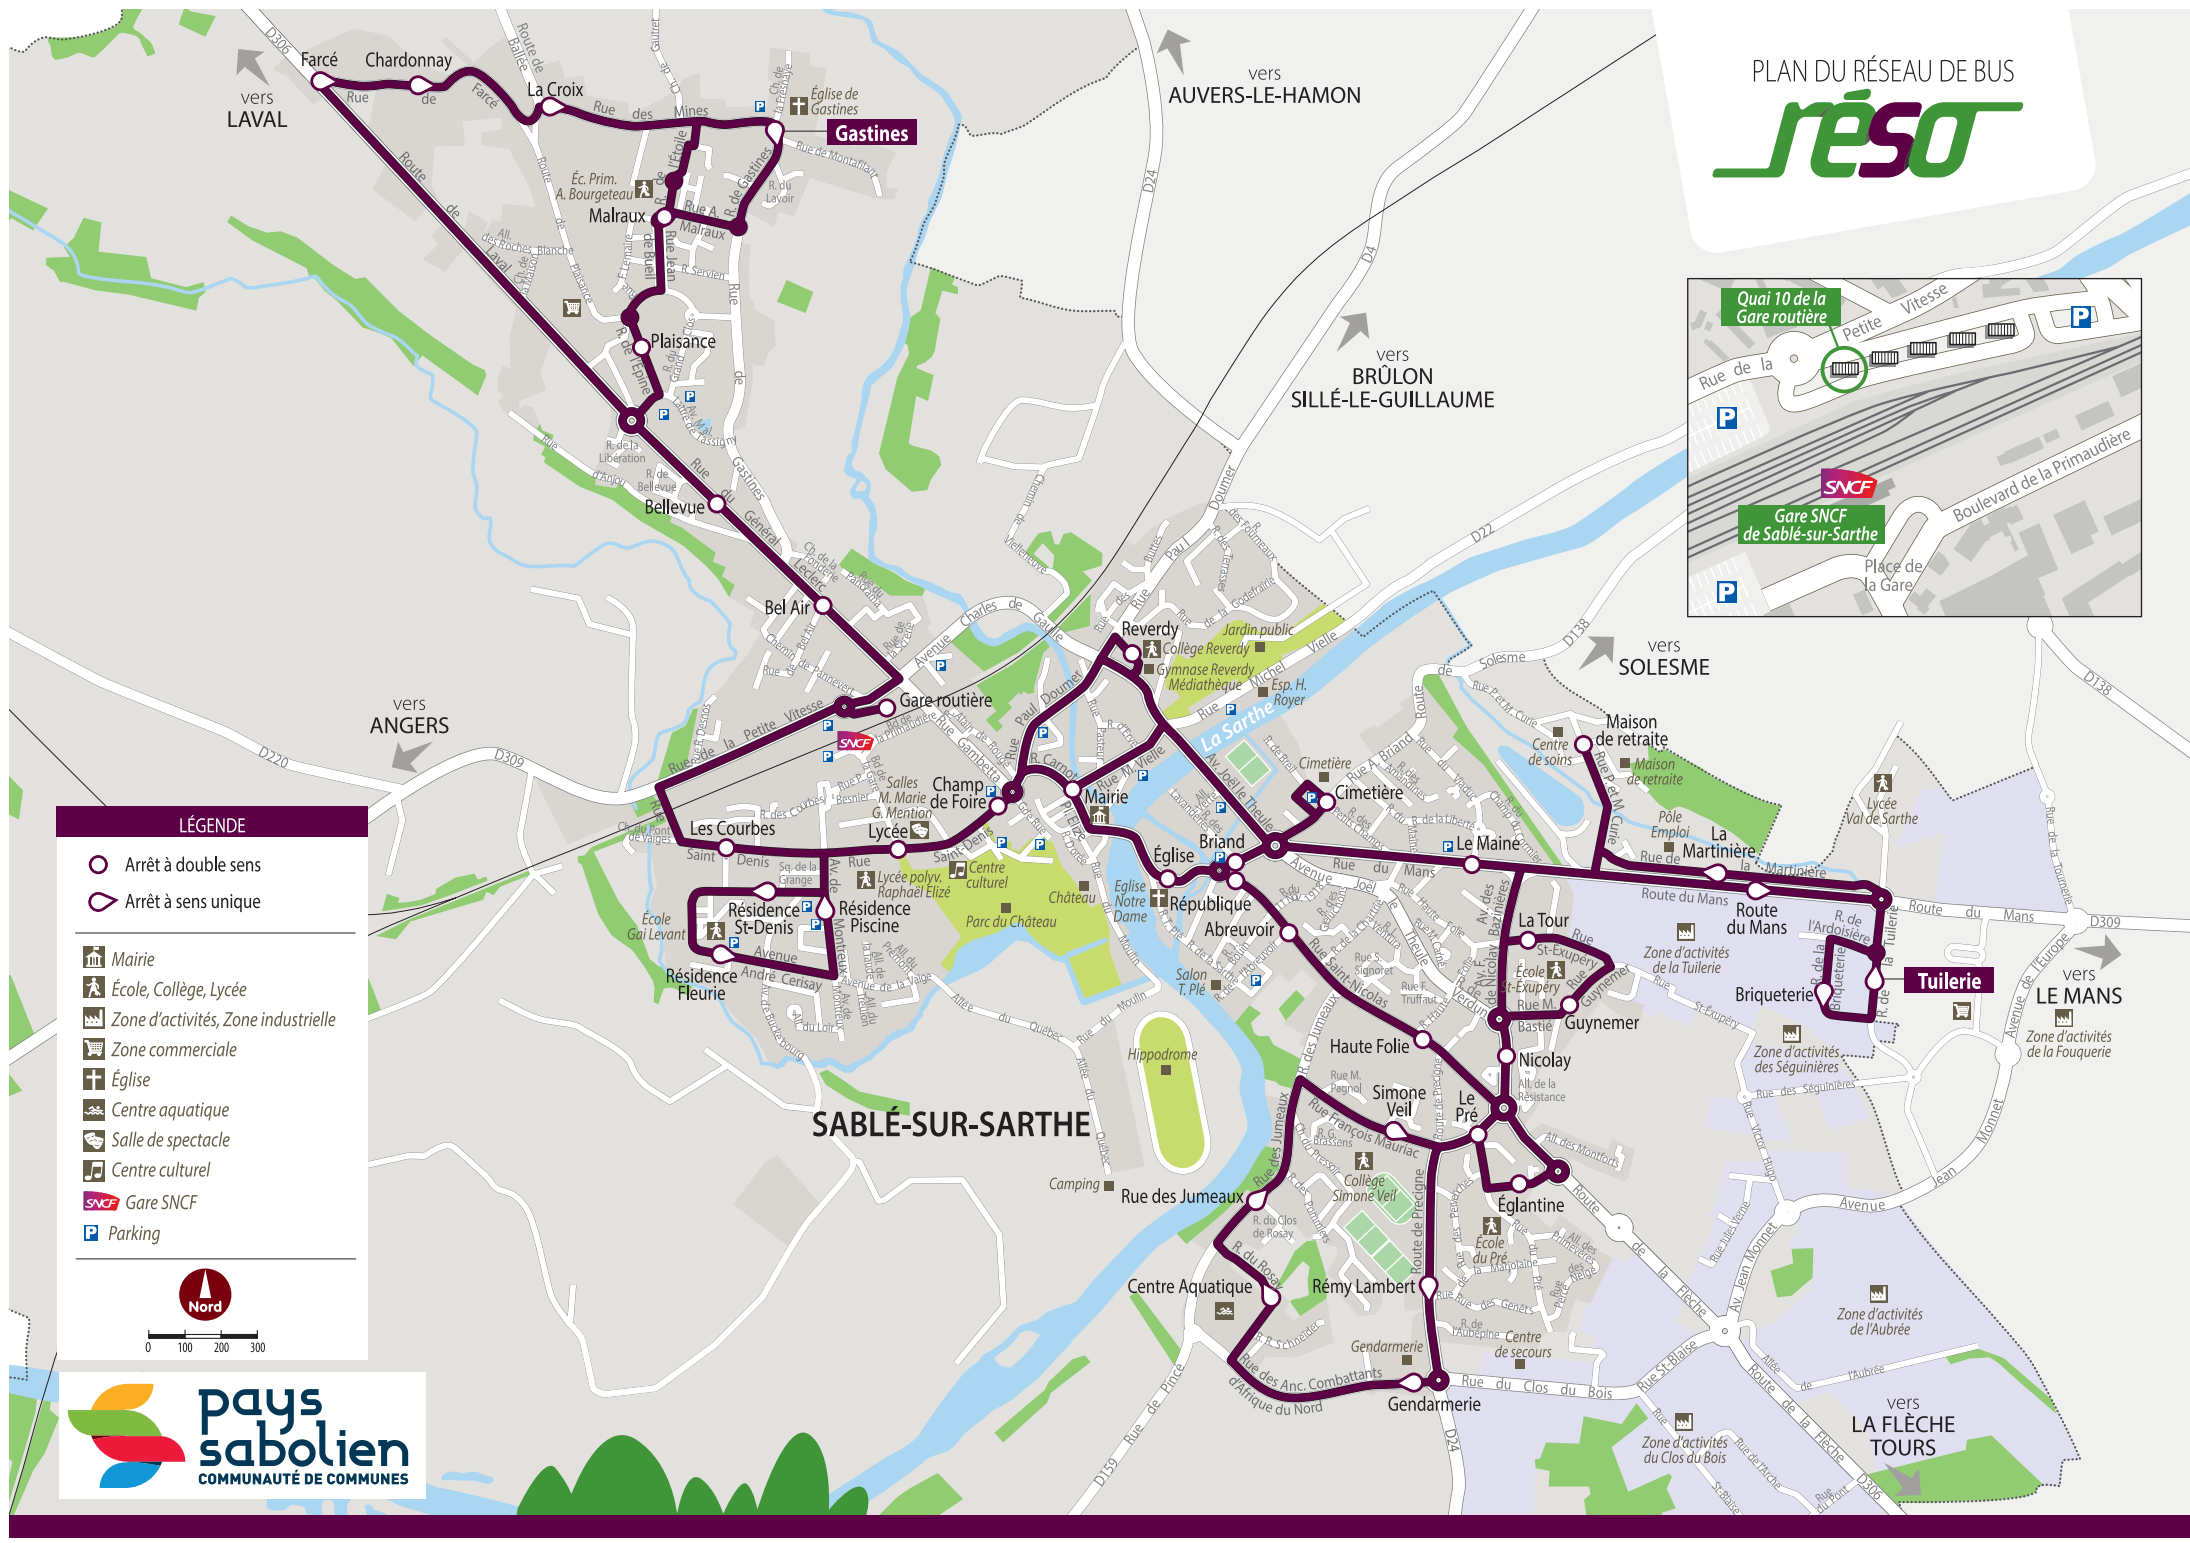

PLAN DU RÉSEAU DE BUS  
**JRéso**

**LÉGENDE**

- Arrêt à double sens
- Arrêt à sens unique

---

- Mairie
- École, Collège, Lycée
- Zone d'activités, Zone industrielle
- Zone commerciale
- Église
- Centre aquatique
- Salle de spectacle
- Centre culturel
- Gare SNCF
- Parking

---

Nord

0 100 200 300